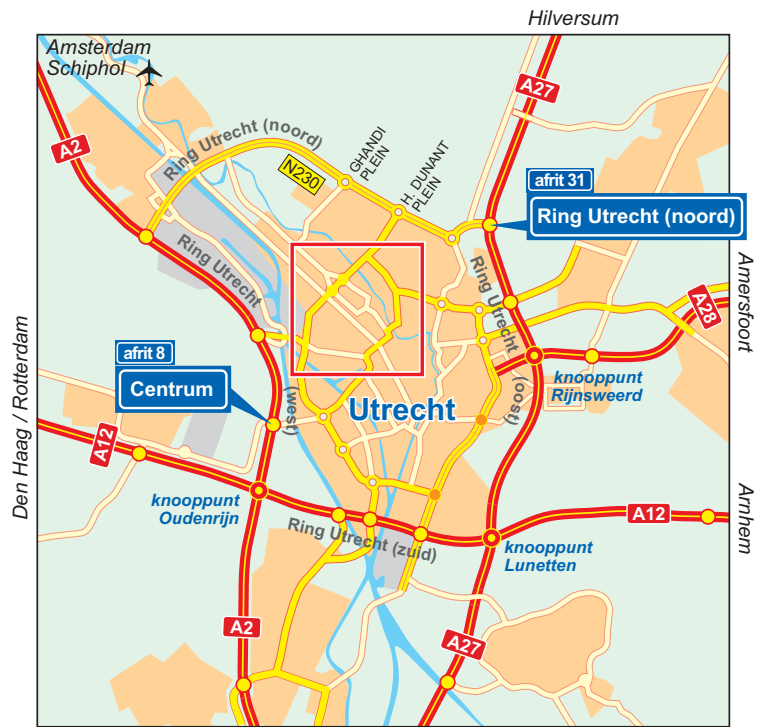

Faculteit Natuur & Techniek

Bezoekadres Nijenoord
Nijenoord 1, 3522 AS Utrecht

Telefoon (030) 230 81 08
Fax (030) 230 81 00

Bezoekadres Oudenoord
Oudenoord 700, 3513 EX Utrecht

Telefoon (030) 230 8202
Fax (030) 231 92 70

Postadres
Postbus 182, 3500 AD Utrecht

Breda / 's-Hertogenbosch